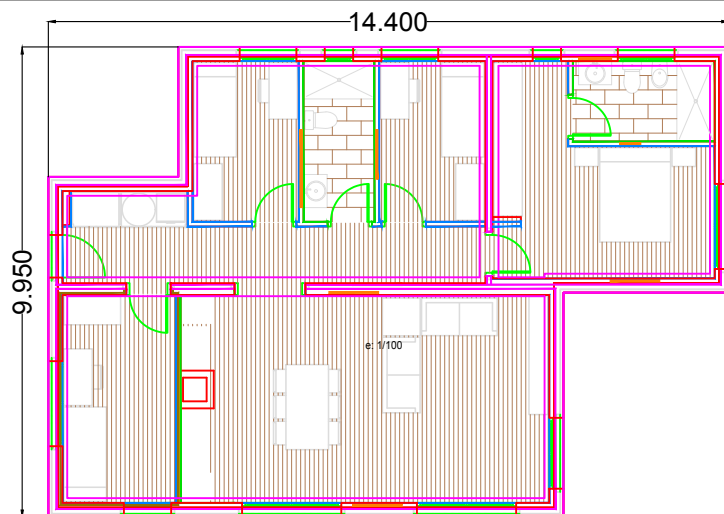

Contacte

• +34 93 655 05 61

On pots trobar-nos

• c/ Amadeu Vives 20.
CP 08440 | Cardedeu

BYSteel.
LSF

Model Sant Quirze (119m2 construïts)

PLANTA BAIXA

	Superfícies útils [m ²]	Proveïdor d'estructures d'acer galvanitzat Steel Framing. Més de 20 anys d'experiència ens avalen
Planta Baixa	99.11 m2	
Distribuidor	12,71	
Sala de música	10,56	
Cuina-menjador-estar	34,32	
Habitació 01	16,02	
Bany 01	5,10	
Habitació 02	7,65	
Bany 02	5,10	
Habitació 03	7,65	
Superfície total construïda	119.05 m2	Contacta'ns
		Adreça electrònica • info@by-steel.cat
		Contacte • +34 93 655 05 61
		On pots trobar-nos • c/ Amadeu Vives 20. CP 08440 Cardedeu

BYSteel.
LSF

Model Sant Quirze (119 m2 construïts)

PLANTA BAIXA

	Superfícies útils [m ²]
Planta Baixa	99.11 m²
Distribuidor	12,71
Sala de música	10,56
Cuina-menjador-estar	34,32
Habitació 01	16,02
Bany 01	5,10
Habitació 02	7,65
Bany 02	5,10
Habitació 03	7,65
Superfície total construïda	119,05 m²