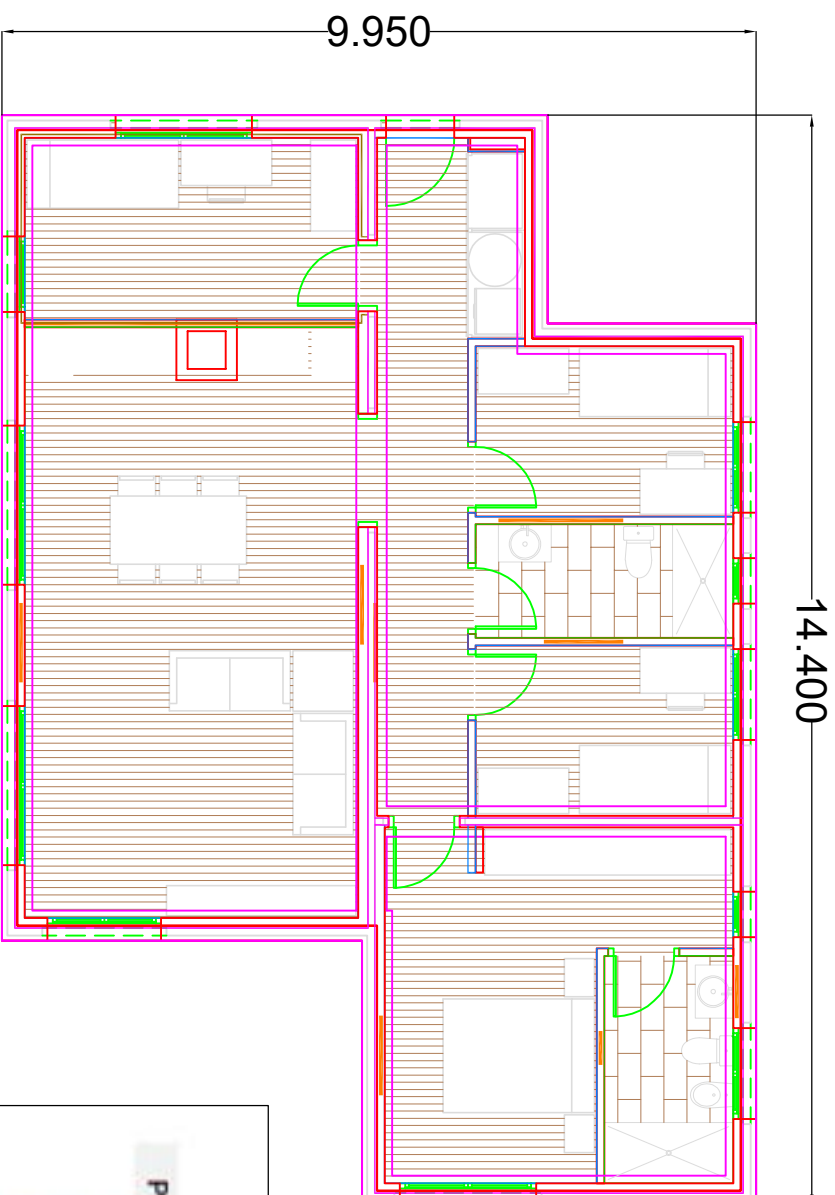

Contacte

• +34 93 655 05 61

On pots trobar-nos

• c/ Amadeu Vives 20.
CP 08440 | Cardedeu

BYSteel.
LSF

Model Sant Quirze (119m2 construïts)

PLANTA BAIXA

	Superfícies útils [m ²]	Proveïdor d'estructures d'acer galvanitzat Steel Framing. Més de 20 anys d'experiència ens avalen
Planta Baixa	99.11 m2	
Distribuidor	12,71	
Sala de música	10,56	
Cuina-menjador-estar	34,32	
Habitació 01	16,02	
Bany 01	5,10	
Habitació 02	7,65	
Bany 02	5,10	
Habitació 03	7,65	
Superfície total construïda	119.05 m2	Contacta'ns
		Adreça electrònica • info@by-steel.cat
		Contacte • +34 93 655 05 61
		On pots trobar-nos • c/ Amadeu Vives 20. CP 08440 Cardedeu

BYSteel.
LSF

Model Sant Quirze (119 m2 construïts)

PLANTA BAIXA

	Superfícies útils [m ²]
Planta Baixa	99.11 m²
Distribuidor	12,71
Sala de música	10,56
Cuina-menjador-estar	34,32
Habitació 01	16,02
Bany 01	5,10
Habitació 02	7,65
Bany 02	5,10
Habitació 03	7,65
Superfície total construïda	119,05 m²