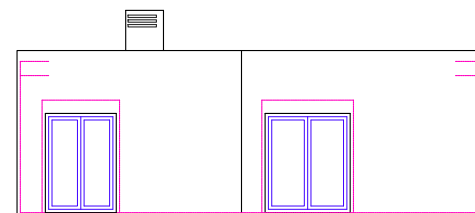

Model Sant Quirze (119 m2 construïts)

Proveïdor d'estructures
d'acer galvanitzat Steel
Framing.
Més de 20 anys
d'experiència ens
avalen

Plànol

• Façanes

Escala

• 1/80

1

Contacta'ns

Adreça electrònica

• info@by-steel.cat

Contacte

• +34 93 655 05 61

On pots trobar-nos

• c/ Amadeu Vives 20.
CP 08440 | Cardedeu

BYSteel.
LSF