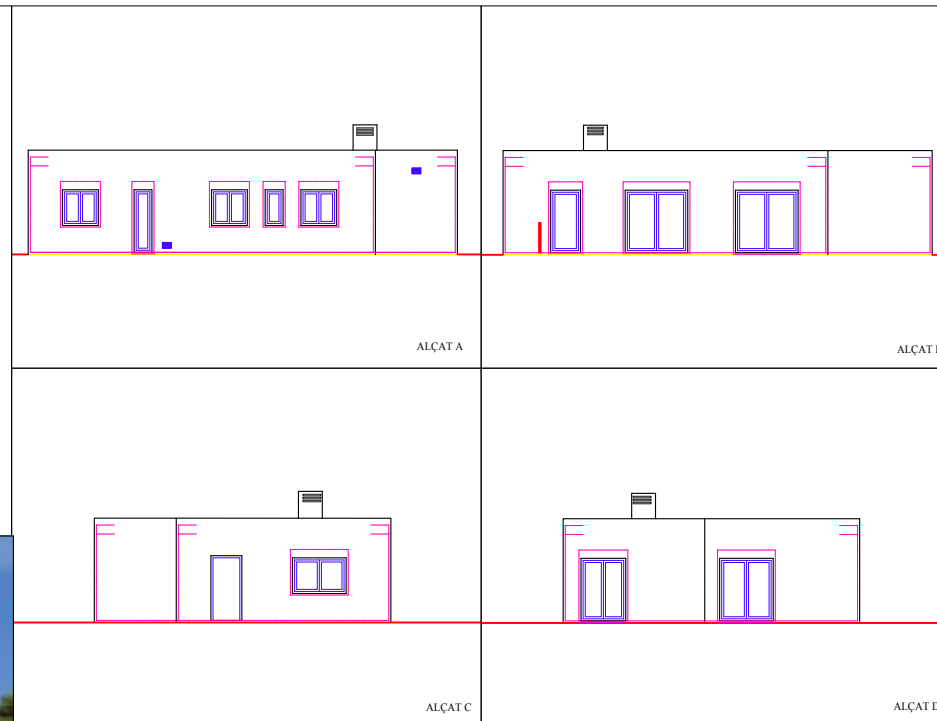

Contacte

• +34 93 655 05 61

On pots trobar-nos

• c/ Amadeu Vives 20.
CP 08440 | Cardedeu

BYSteel.
LSF

Model Sant Quirze (119m2 construïts)

PLANTA BAIXA

	Superfícies útils [m ²]	Proveïdor d'estructures d'acer galvanitzat Steel Framing. Més de 20 anys d'experiència ens avalen
Planta Baixa	99.11 m2	
Distribuidor	12,71	
Sala de música	10,56	
Cuina-menjador-estar	34,32	
Habitació 01	16,02	
Bany 01	5,10	
Habitació 02	7,65	
Bany 02	5,10	
Habitació 03	7,65	
Superfície total construïda	119.05 m2	Contacta'ns
		Adreça electrònica • info@by-steel.cat
		Contacte • +34 93 655 05 61
		On pots trobar-nos • c/ Amadeu Vives 20. CP 08440 Cardedeu

BYSteel.
LSF

Model Sant Quirze (119 m2 construïts)

PLANTA BAIXA

	Superfícies útils [m ²]
Planta Baixa	99.11 m²
Distribuidor	12,71
Sala de música	10,56
Cuina-menjador-estar	34,32
Habitació 01	16,02
Bany 01	5,10
Habitació 02	7,65
Bany 02	5,10
Habitació 03	7,65
Superfície total construïda	119,05 m²