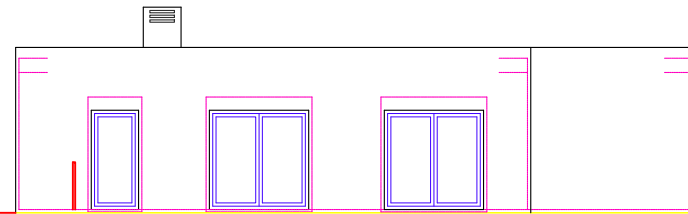

Model Sant Quirze (119 m2 construïts)

Proveïdor d'estructures
d'acer galvanitzat Steel
Framing.
Més de 20 anys
d'experiència ens
avalen

Plànol

• Façanes

Escala

• 1/80

1

Contacta'ns

Adreça electrònica

• info@by-steel.cat

Contacte

• +34 93 655 05 61

On pots trobar-nos

• c/ Amadeu Vives 20.
CP 08440 | Cardedeu

BYSteel.
LSF