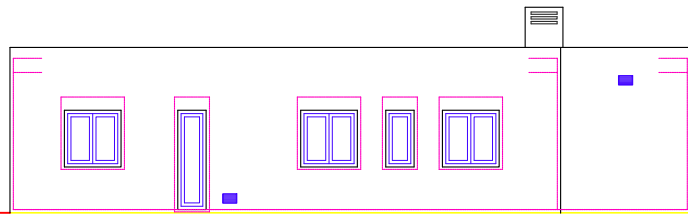

Model Sant Quirze (119 m2 construïts)

Proveïdor d'estructures
d'acer galvanitzat Steel
Framing.
Més de 20 anys
d'experiència ens
avalen

Plànol

• Façanes

Escala

• 1/80

1

Contacta'ns

Adreça electrònica

• info@by-steel.cat

Contacte

• +34 93 655 05 61

On pots trobar-nos

• c/ Amadeu Vives 20.
CP 08440 | Cardedeu

BYSteel.
LSF