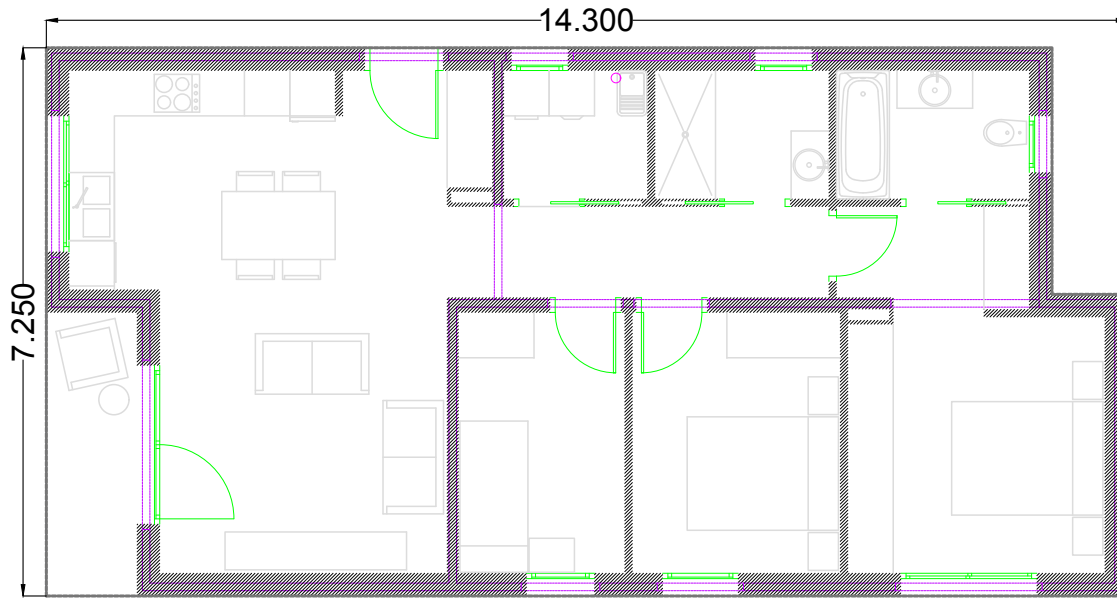

Plànol
◦ Façanes

Escala
◦ 1/100

1

Contacta'ns

Adreça electrònica
◦ info@by-steel.cat

Contacte
◦ +34 93 655 05 61

On pots trobar-nos
◦ c/ Amadeu Vives 20.
CP 08440 | Cardedeu

BYSteel.
LSF

MONTMELÓ (99 m2 construïts)

PLANTA BAIXA

ALÇAT A

ALÇAT B

ALÇAT C

ALÇAT D

	Superfícies útils [m ²]
Planta Baixa	79.32 m2
Cuina-menjador-estar	29,77
Safareig	3,23
Distribuïdor	6,06
Bany 01	3,91
Habitació 01	7,60
Habitació 02	9,50
Habitació 03	14,91
Bany 02	4,34
Superfície total construïda	98.20 m2