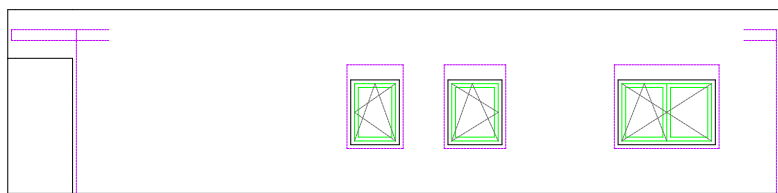

MONTMELÓ (99m2 construïts)

Proveedor d'estructures
d'acer galvanitzat Steel
Framing.
Més de 20 anys
d'experiència ens
avalen

Plànol
◦ Façanes

Escala
◦ 1/100

1

Contacta'ns

Adreça electrònica
◦ info@by-steel.cat

Contacte
◦ +34 93 655 05 61

On pots trobar-nos
◦ c/ Amadeu Vives 20.
CP 08440 | Cardedeu

BYSteel.
LSF