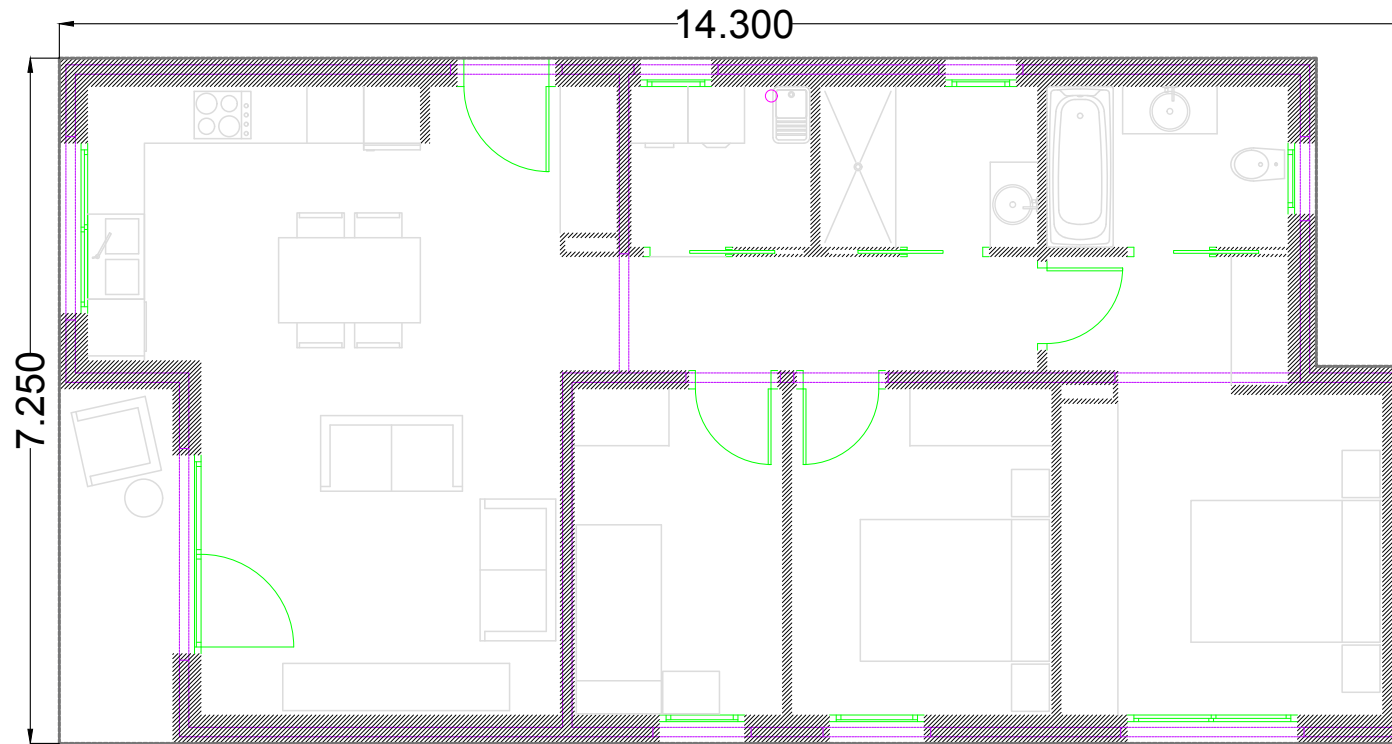

MONTMELÓ (99 m2 construïts)

PLANTA BAIXA

ALÇAT A

ALÇAT B

ALÇAT C

ALÇAT D

	Superfícies útils [m ²]
Planta Baixa	79.32 m2
Cuina-menjador-estar	29,77
Safareig	3,23
Distribuïdor	6,06
Bany 01	3,91
Habitació 01	7,60
Habitació 02	9,50
Habitació 03	14,91
Bany 02	4,34
Superfície total construïda	98.20 m2

o c/ Amadeu Vives 20.
CP 08440 | Cardedeu

BYSteel.
LSF

MONTMELÓ (99 m2 construïts)

PLANTA BAIXA

	Superfícies útils [m ²]
Planta Baixa	79.32 m2
Cuina-menjador-estar	29,77
Safareig	3,23
Distribuïdor	6,06
Bany 01	3,91
Habitació 01	7,60
Habitació 02	9,50
Habitació 03	14,91
Bany 02	4,34
Superfície total construïda	98.20 m2