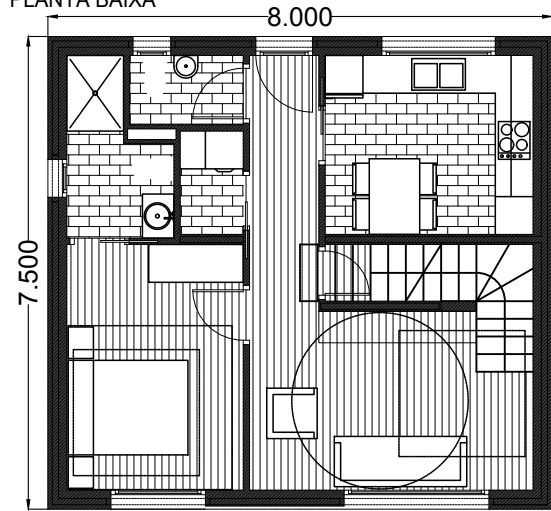

Plànol	• Façanes
Escala	• 1/75

1

Contacta'ns

Adreça electrònica
• info@by-steel.cat

Contacte
• +34 93 655 05 61

On pots trobar-nos
• c/ Amadeu Vives 20.
CP 08440 | Cardedeu

BYSteel.
LSF

CENTELLES (180 m2 construïts)

PLANTA BAIXA

PLANTA PRIMERA

ALÇAT A

ALÇAT B

ALÇAT C

ALÇAT D

TAULA DE SUPERFÍCIES

SUPERFÍCIES ÚTILS (S.U.)	
ESCALA	3,08m ²
APARCAMENT	47,63m ²
S.U. PLANTA BAIXA	50,71m²
ESCALA	3,98m ²
DISTRIBUIDOR	4,47m ²
SALA D'ESTAR	11,92m ²
CUINA MENJADOR	9,41m ²
LAVABO	1,98m ²
SAFAREIG	1,65m ²
HABITACIÓ 01	10,92m ²
BANY 01	3,81m ²
S.U. PLANTA PRIMERA	48,14m²
ESCALA	1,76m ²
DISTRIBUIDOR	2,42m ²
ESTUDI	20,86m ²
HABITACIÓ 02	9,15m ²
HABITACIÓ 03	9,61m ²
BANY 02	3,15m ²
S.U. PLANTA SEGONA	47,09m²
S.U. HABITATGE	145,80m²

SUPERFÍCIE CONSTRUÏDA (S.C.)	
S.C. PLANTA BAIXA	60,00m ²
S.C. PLANTA PRIMERA	60,00m ²
S.C. PLANTA SEGONA	60,00m ²
S.C. HABITATGE	180,00m²

Proveïdor d'estructures d'acer galvanitzat Steel Framing.

Més de 20 anys d'experiència ens avalen