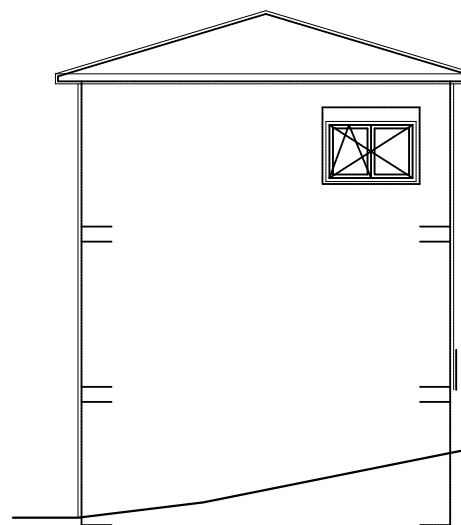

◦ info@by-steel.cat

Contacte

◦ +34 93 655 05 61

On pots trobar-nos

◦ c/ Amadeu Vives 20.
CP 08440 | Cardedeu

BYSteel.
LSF

CENTELLES (180 m2 construïts)

Proveïdor d'estructures
d'acer galvanitzat Steel
Framing.
Més de 20 anys
d'experiència ens
avalen