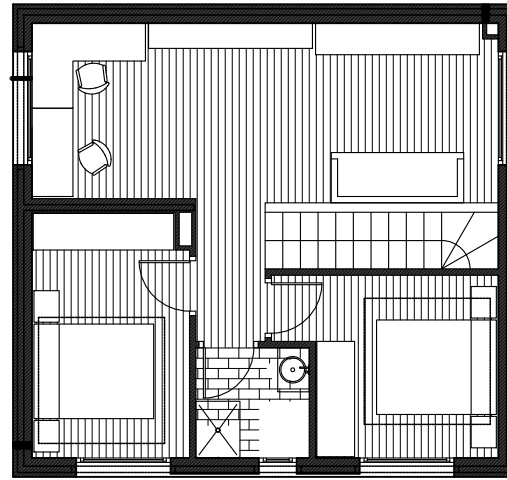

Plànol	• Façanes
Escala	• 1/75

1

Contacta'ns

Adreça electrònica
• info@by-steel.cat

Contacte
• +34 93 655 05 61

On pots trobar-nos
• c/ Amadeu Vives 20.
CP 08440 | Cardedeu

BYSteel.
LSF

CENTELLES (180 m2 construïts)

PLANTA BAIXA

PLANTA PRIMERA

ALÇAT A

ALÇAT B

ALÇAT C

ALÇAT D

TAULA DE SUPERFÍCIES

SUPERFÍCIES ÚTILS (S.U.)	
ESCALA	3,08m ²
APARCAMENT	47,63m ²
S.U. PLANTA BAIXA	50,71m²
ESCALA	3,98m ²
DISTRIBUIDOR	4,47m ²
SALA D'ESTAR	11,92m ²
CUINA MENJADOR	9,41m ²
LAVABO	1,98m ²
SAFAREIG	1,65m ²
HABITACIÓ 01	10,92m ²
BANY 01	3,81m ²
S.U. PLANTA PRIMERA	48,14m²
ESCALA	1,76m ²
DISTRIBUIDOR	2,42m ²
ESTUDI	20,86m ²
HABITACIÓ 02	9,15m ²
HABITACIÓ 03	9,61m ²
BANY 02	3,15m ²
S.U. PLANTA SEGONA	47,09m²
S.U. HABITATGE	145,80m²