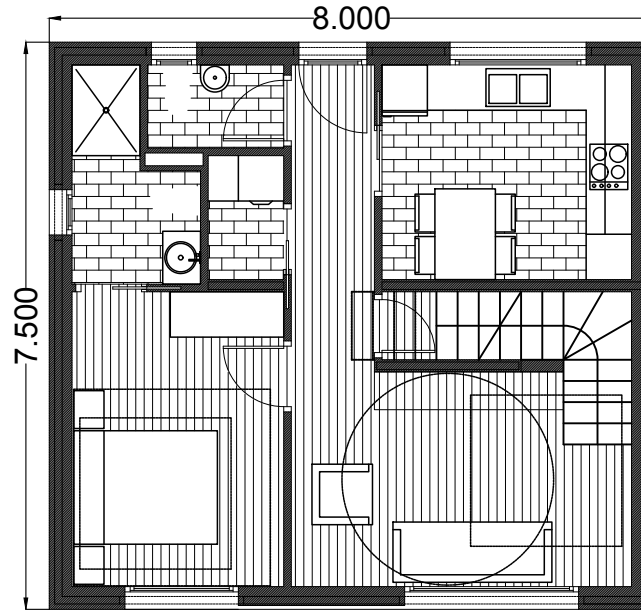

PLANTA BAIXA

PLANTA PRIMERA

ALÇAT A

ALÇAT B

ALÇAT C

ALÇAT D

TAULA DE SUPERFÍCIES

SUPERFÍCIES ÚTILS (S.U.)	
ESCALA	3,08m ²
APARCAMENT	47,63m ²
S.U. PLANTA BAIXA	50,71m²
ESCALA	3,98m ²
DISTRIBUIDOR	4,47m ²
SALA D'ESTAR	11,92m ²
CUINA MENJADOR	9,41m ²
LAVABO	1,98m ²
SAFAREIG	1,65m ²
HABITACIÓ 01	10,92m ²
BANY 01	3,81m ²
S.U. PLANTA PRIMERA	48,14m²
ESCALA	1,76m ²
DISTRIBUIDOR	2,42m ²
ESTUDI	20,86m ²
HABITACIÓ 02	9,15m ²
HABITACIÓ 03	9,61m ²
BANY 02	3,15m ²
S.U. PLANTA SEGONA	47,09m²
S.U. HABITATGE	145,80m²

SUPERFÍCIE CONSTRUÏDA (S.C.)	
S.C. PLANTA BAIXA	60,00m ²
S.C. PLANTA PRIMERA	60,00m ²
S.C. PLANTA SEGONA	60,00m ²
S.C. HABITATGE	180,00m²

Proveïdor d'estructures d'acer galvanitzat Steel Framing.

Més de 20 anys d'experiència ens avalen

CENTELLES (180 m2 construïts)

PLANTA BAIXA

PLANTA PRIMERA

TAULA DE SUPERFÍCIES	
SUPERFÍCIES ÚTILS (S.U.)	
ESCALA	3,08m ²
APARCAMENT	47,63m ²
S.U. PLANTA BAIXA	50,71m²
ESCALA	3,98m ²
DISTRIBUIDOR	4,47m ²
SALA D'ESTAR	11,92m ²
CUINA MENJADOR	9,41m ²
LAVABO	1,98m ²
SAFAREIG	1,65m ²
HABITACIÓ 01	10,92m ²
BANY 01	3,81m ²
S.U. PLANTA PRIMERA	48,14m²
ESCALA	1,76m ²
DISTRIBUIDOR	2,42m ²
ESTUDI	20,86m ²
HABITACIÓ 02	9,15m ²
HABITACIÓ 03	9,61m ²
BANY 02	3,15m ²
S.U. PLANTA SEGONA	47,09m²
S.U. HABITATGE	145,80m²
SUPERFÍCIE CONSTRUÏDA (S.C.)	
S.C. PLANTA BAIXA	60,00m ²
S.C. PLANTA PRIMERA	60,00m ²
S.C. PLANTA SEGONA	60,00m ²
S.C. HABITATGE	180,00m²