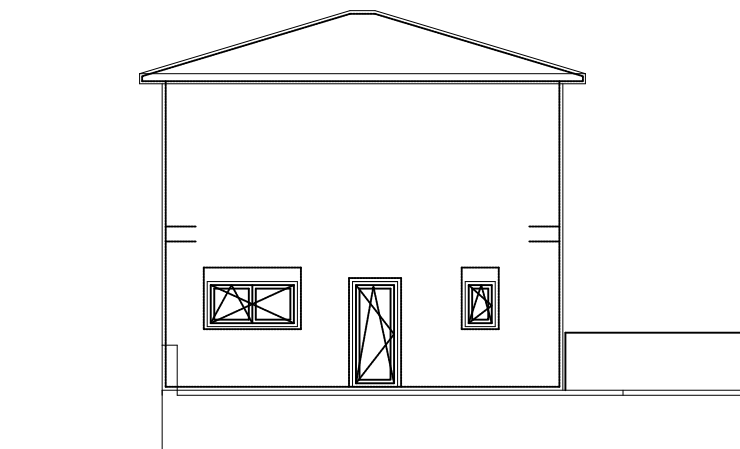

CENTELLES (180 m2 construïts)

Proveïdor d'estructures
d'acer galvanitzat Steel
Framing.

Més de 20 anys
d'experiència ens
avalen

Contacta'ns

Plànol

Estructura

3

Adreça electrònica

◦ info@by-steel.cat

Contacte

◦ +34 93 655 05 61

On pots trobar-nos

◦ c/ Amadeu Vives 20.
CP 08440 | Cardedeu

BYSteel.
LSF

CENTELLES (180 m2 construïts)

Proveïdor d'estructures
d'acer galvanitzat Steel
Framing.
Més de 20 anys
d'experiència ens
avalen