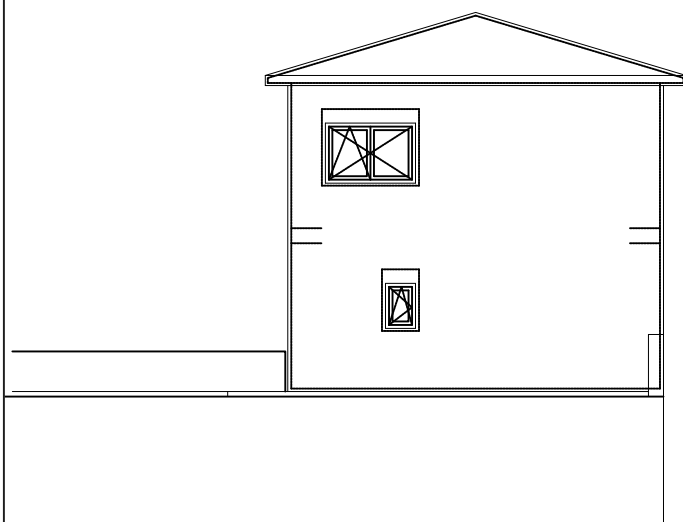

◦ info@by-steel.cat

Contacte

◦ +34 93 655 05 61

On pots trobar-nos

◦ c/ Amadeu Vives 20.
CP 08440 | Cardedeu

BYSteel.
LSF

CENTELLES (180 m2 construïts)

Proveïdor d'estructures
d'acer galvanitzat Steel
Framing.
Més de 20 anys
d'experiència ens
avalen