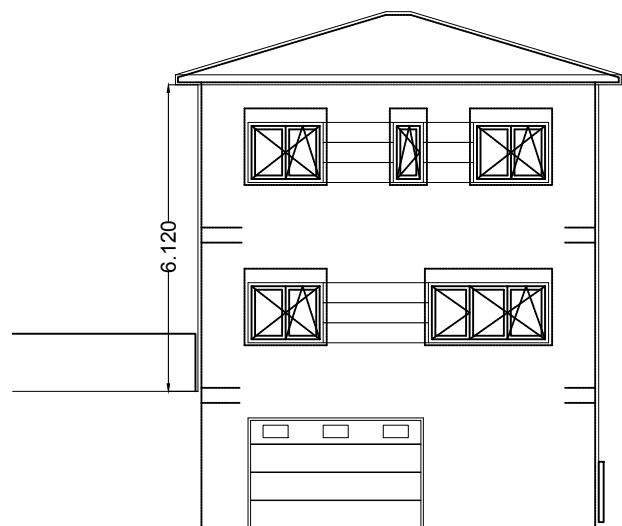

◦ info@by-steel.cat

Contacte

◦ +34 93 655 05 61

On pots trobar-nos

◦ c/ Amadeu Vives 20.
CP 08440 | Cardedeu

BYSteel.
LSF

CENTELLES (180 m2 construïts)

Proveïdor d'estructures
d'acer galvanitzat Steel
Framing.
Més de 20 anys
d'experiència ens
avalen