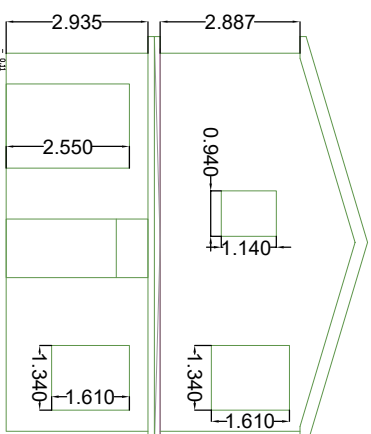

# Model Cardedeu (179 m2 construïts)

**Proveïdor d'estructures  
d'acer galvanitzat Steel  
Framing.**  
Més de 20 anys  
d'experiència ens  
avalen

Plànol	◦ Estructura	<b>4</b>
Escala	◦ 1/200	

# Model Cardedeu (179 m2 construïts)

**Proveïdor d'estructures  
d'acer galvanitzat Steel  
Framing.**  
Més de 20 anys  
d'experiència ens  
avalen

Pàgina

◦ Fàganes

**3**

Escala

◦ 1/200

**Contacta'ns**

# Model Cardedeu (179 m2 const.)

PLANTA BAIXA

6:1/100

PLANTA PRIMERA

6:1/100

ALCANT A

ALCANT B

ALCANT C