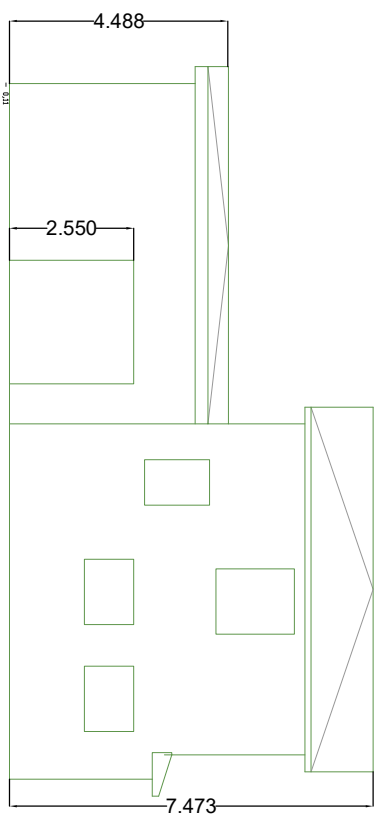

# Model Cardedeu (179 m2 construïts)

**Proveïdor d'estructures  
d'acer galvanitzat Steel  
Framing.**  
Més de 20 anys  
d'experiència ens  
avalen

Plànol	◦ Estructura	<b>4</b>
Escala	◦ 1/200	

# Model Cardedeu (179 m2 construïts)

**Proveïdor d'estructures  
d'acer galvanitzat Steel  
Framing.**  
Més de 20 anys  
d'experiència ens  
avalen

Pàgina

◦ Fàganes

**3**

Escala

◦ 1/200

**Contacta'ns**

# Model Cardedeu (179 m2 const.)

PLANTA BAIXA

6:1/100

PLANTA PRIMERA

6:1/100

ALCANT A

ALCANT B

ALCANT C