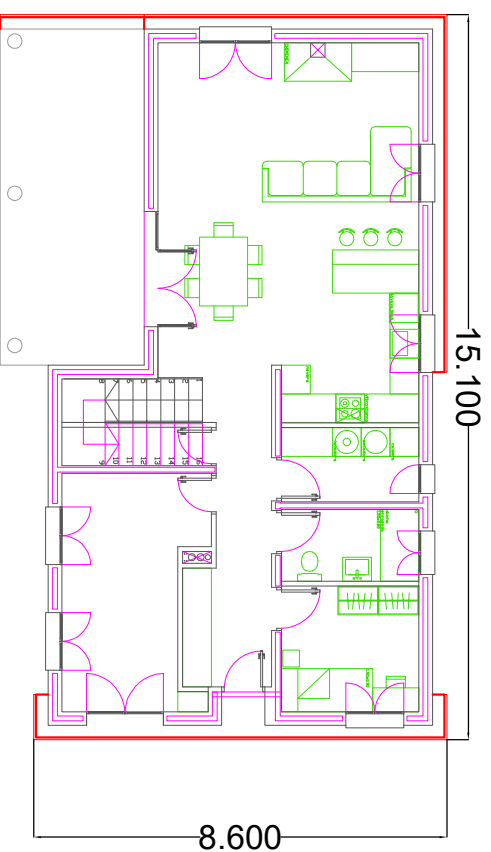

ALCANT D

	Superficies útils (m <sup>2</sup> )	Superfície útil (m <sup>2</sup> )	Sup. Construídes (m <sup>2</sup> )
<b>Planta Baixa</b>		<b>94 m<sup>2</sup></b>	<b>123m<sup>2</sup></b>
Sala d'estar-Menjador	30,57m <sup>2</sup>		
Cuina	9,26m <sup>2</sup>		
Zona tècnica	4,41m <sup>2</sup>		
Bany 01	4,27m <sup>2</sup>		
Habitació 1	7,38m <sup>2</sup>		
Distribuidor + escala	13,02m <sup>2</sup>		
Tractor 01	12,68m <sup>2</sup>		
Tractor 02	1,91m		
Terrassa 50%	10,5m <sup>2</sup>		
<b>Planta Primera</b>		<b>40,26m<sup>2</sup></b>	<b>56m<sup>2</sup></b>
Habitació 2	10,29 m <sup>2</sup>		
Habitació 3	10,41m <sup>2</sup>		
Habitació 4	7,18m <sup>2</sup>		
Bany 02	4,73m <sup>2</sup>		
Distribuidor	7,65 m <sup>2</sup>		
<b>TOTAL</b>		<b>134,26m<sup>2</sup></b>	<b>179m<sup>2</sup></b>

# Model Cardedeu (179 m2 construïts)

PLANTA BAIXA

PLANTA PRIMERA

	Superfícies útils (m <sup>2</sup> )
Planta Baixa	94m <sup>2</sup>
Sala d'estar-Menjador	30,57m <sup>2</sup>
Cuina	9,26m <sup>2</sup>
Zona tècnica	4,41m <sup>2</sup>
Bany 01	4,27m <sup>2</sup>
Habitació 1	7,39m <sup>2</sup>
Distribuidor + escala	13,02m <sup>2</sup>
Trajector 01	12,68m <sup>2</sup>
Trajector 02	1,91m
Terrassa 50%	10,5m <sup>2</sup>
Planta Primera	40,26m <sup>2</sup>
Habitació 2	10,29 m <sup>2</sup>
Habitació 3	10,41m <sup>2</sup>
Habitació 4	7,18m <sup>2</sup>
Bany 02	4,73m <sup>2</sup>
Distribuidor	7,65 m <sup>2</sup>
<b>TOTAL (útils)</b>	<b>134,26m<sup>2</sup></b>
<b>TOTAL (construïts)</b>	<b>179m<sup>2</sup></b>