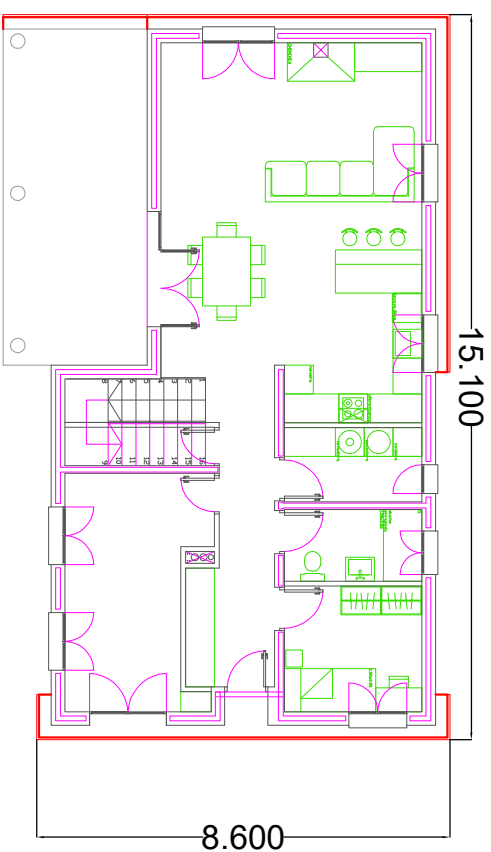

Model Cardedeu (179 m2)

PLANTA BAIXA

PLANTA PRIMERA

	Superfícies útils [m²]
Planta Baixa	94m²
Sala d'estar-Menjador	30,57m²
Cuina	9,26m²
Zona tècnica	4,41m²
Bany 01	4,27m²
Habitació 1	7,39m²
Distribuidor + escala	13,02m²
Trajector 01	12,68m²
Trajector 02	1,91m
Terrassa 50%	10,5m²
Planta Primera	40,26m²
Habitació 2	10,29 m²
Habitació 3	10,41m²
Habitació 4	7,18m²
Bany 02	4,73m²
Distribuidor	7,65 m²
TOTAL	134,26m²

**Proveïdor d'estructures
d'acer galvanitzat Steel
Framing.**

**Més de 20 anys
d'experiència ens
avalen**

Planta	2
Escala	
	-1/200

Contacta'ns

Adreça electrònica
• info@by-steel.cat
Contacte
• **+34 93 655 05 61**
On pots trobar-nos
• c/ Amadeu Vives 20,
CP 08440 | Cardedeu

BY Steel.
LSF