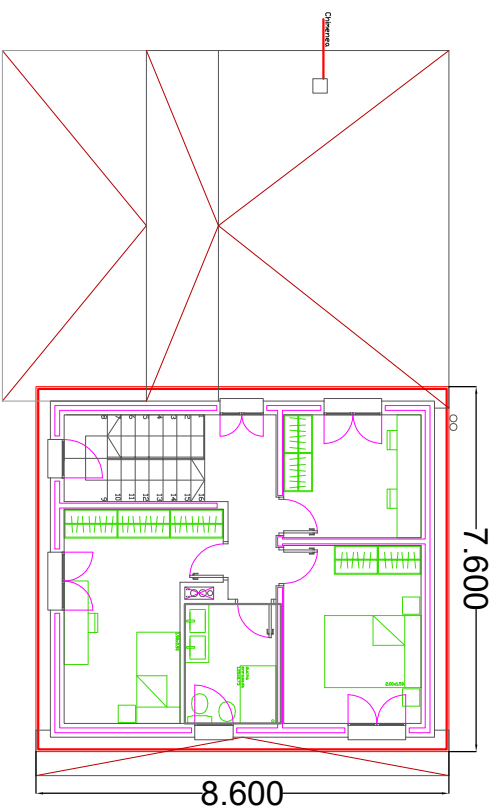

Model Cardedeu (179 m2)

PLANTA BAIXA

PLANTA PRIMERA

	Superfícies útils [m²]
Planta Baixa	94m²
Sala d'estar-Menjador	30,57m²
Cuina	9,26m²
Zona tècnica	4,41m²
Bany 01	4,27m²
Habitació 1	7,39m²
Distribuidor + escala	13,02m²
Trajector 01	12,68m²
Trajector 02	1,91m
Terrassa 50%	10,5m²
Planta Primera	40,26m²
Habitació 2	10,29 m²
Habitació 3	10,41m²
Habitació 4	7,18m²
Bany 02	4,73m²
Distribuidor	7,65 m²
TOTAL	134,26m²

**Proveïdor d'estructures
d'acer galvanitzat Steel
Framing.**

**Més de 20 anys
d'experiència ens
avalen**

Planta	2
Escala	
	-1/200

Contacta'ns

Adreça electrònica
• info@by-steel.cat
Contacte
• **+34 93 655 05 61**
On pots trobar-nos
• c/ Amadeu Vives 20,
CP 08440 | Cardedeu

BY Steel.
LSF