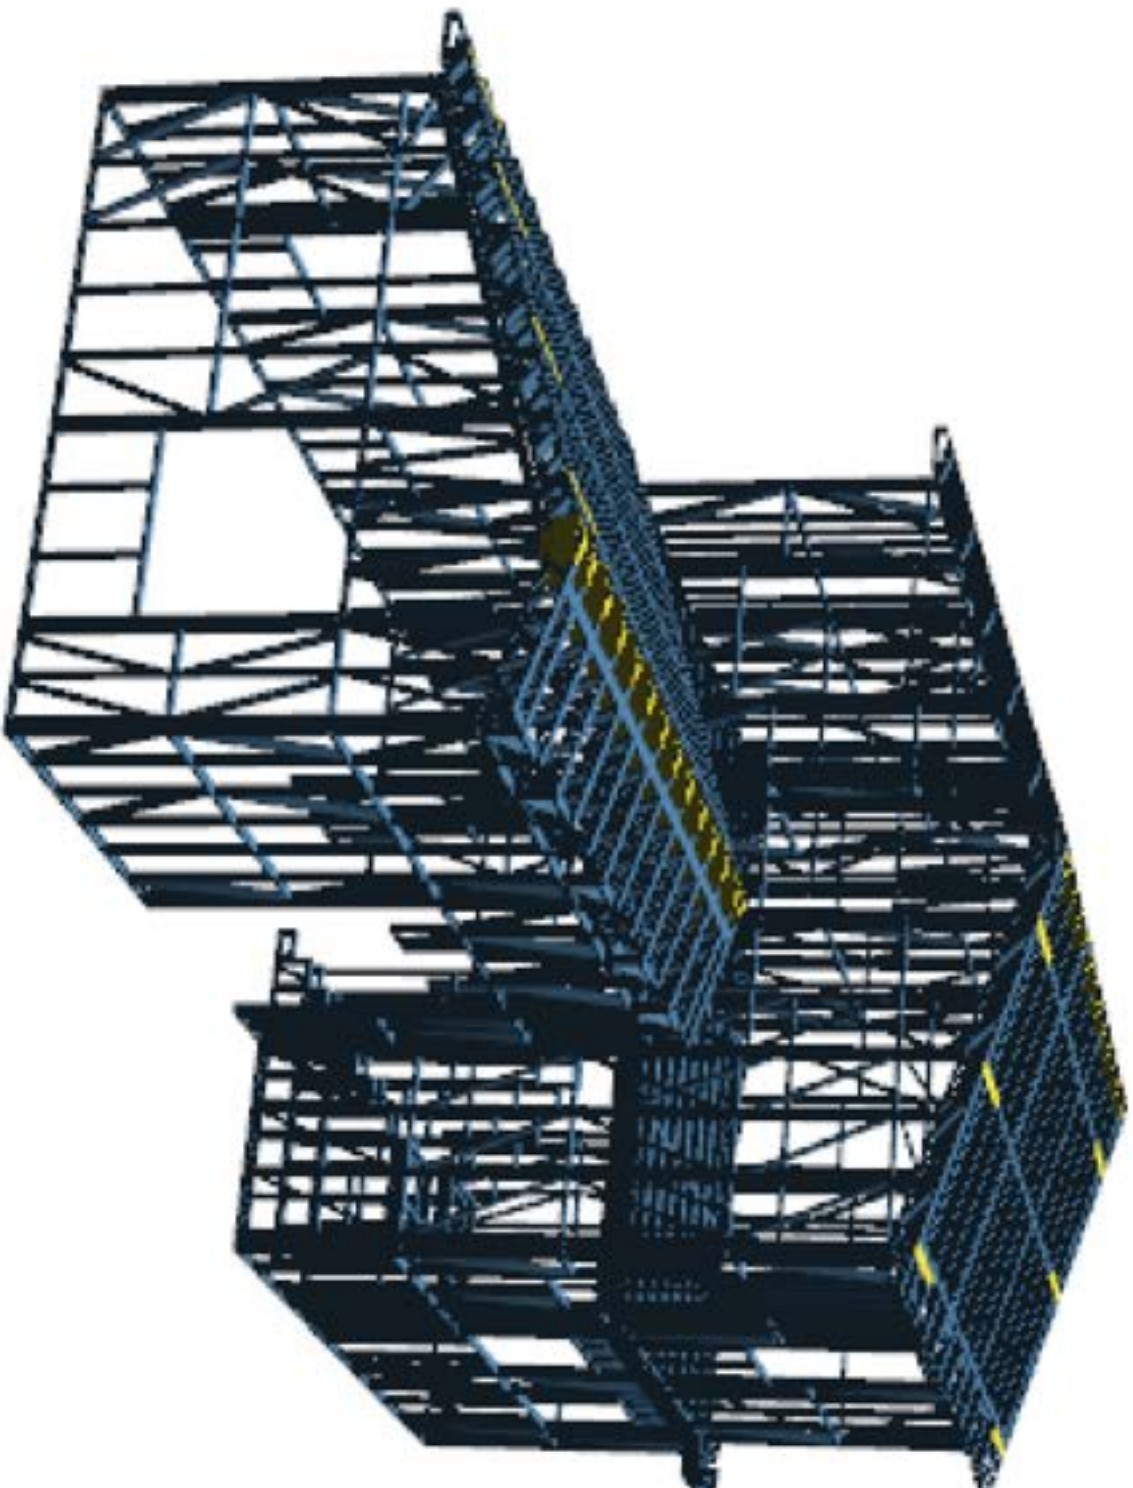

# Model Cardedeu (179 m2 construïts)

**Proveïdor d'estructures  
d'acer galvanitzat Steel  
Framing.**  
Més de 20 anys  
d'experiència ens  
avalen

Plànol	◦ Estructura	<b>4</b>
Escala	◦ 1/200	

# Model Cardedeu (179 m2 construïts)

**Proveïdor d'estructures  
d'acer galvanitzat Steel  
Framing.**  
Més de 20 anys  
d'experiència ens  
avalen

Pàgina

◦ Fàganes

**3**

Escala

◦ 1/200

**Contacta'ns**