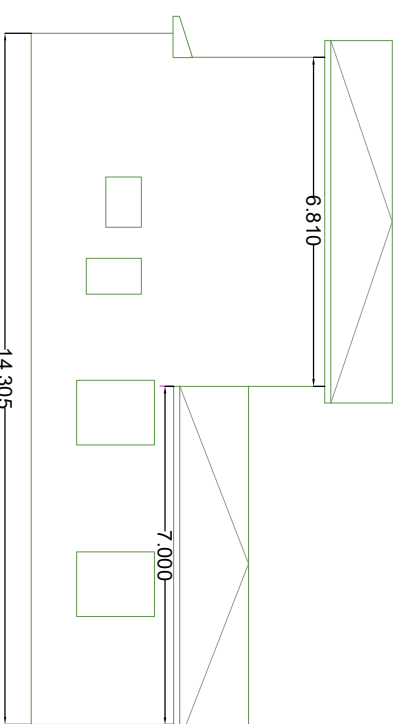

# Model Cardedeu (179 m2 construïts)

**Proveïdor d'estructures  
d'acer galvanitzat Steel  
Framing.**  
Més de 20 anys  
d'experiència ens  
avalen

Plànol	◦ Estructura	<b>4</b>
Escala	◦ 1/200	

# Model Cardedeu (179 m2 construïts)

**Proveïdor d'estructures  
d'acer galvanitzat Steel  
Framing.**  
Més de 20 anys  
d'experiència ens  
avalen

Pàgina

◦ Fàganes

**3**

Escala

◦ 1/200

**Contacta'ns**

# Model Cardedeu (179 m2 const.)

PLANTA BAIXA

6:1/100

PLANTA PRIMERA

6:1/100

ALCANT A

ALCANT B

ALCANT C