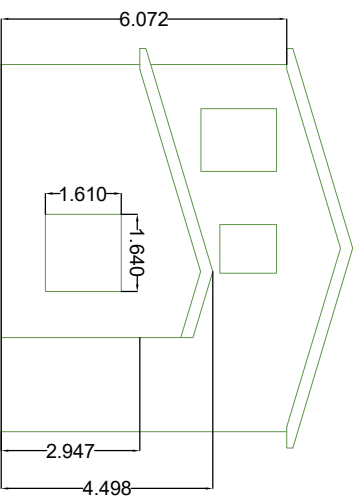

# Model Cardedeu (179 m2 construïts)

**Proveïdor d'estructures  
d'acer galvanitzat Steel  
Framing.**  
Més de 20 anys  
d'experiència ens  
avalen

Plànol	◦ Estructura	<b>4</b>
Escala	◦ 1/200	

# Model Cardedeu (179 m2 construïts)

**Proveïdor d'estructures  
d'acer galvanitzat Steel  
Framing.**  
Més de 20 anys  
d'experiència ens  
avalen

Pàgina

◦ Fàganes

**3**

Escala

◦ 1/200

**Contacta'ns**