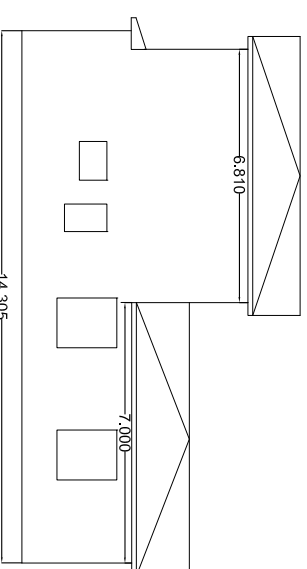

# Model Cardedeu (179 m2 const.)

PLANTA BAIXA

6:1/100

PLANTA PRIMERA

6:1/100

ALCANT A

ALCANT B

ALCANT C

ALCANT D

	Superficies útils (m <sup>2</sup> )	Superfície útil (m <sup>2</sup> )	Sup. Construídes (m <sup>2</sup> )
<b>Planta Baixa</b>		<b>94 m<sup>2</sup></b>	<b>123m<sup>2</sup></b>
Sala d'estar-Menjador	30,57m <sup>2</sup>		
Cuina	9,26m <sup>2</sup>		
Zona tècnica	4,41m <sup>2</sup>		
Bany 01	4,27m <sup>2</sup>		
Habitació 1	7,38m <sup>2</sup>		
Distribuidor + escala	13,02m <sup>2</sup>		
Tractor 01	12,68m <sup>2</sup>		
Tractor 02	1,91m		
Terrassa 50%	10,5m <sup>2</sup>		
<b>Planta Primera</b>		<b>40,26m<sup>2</sup></b>	<b>56m<sup>2</sup></b>
Habitació 2	10,29 m <sup>2</sup>		
Habitació 3	10,41m <sup>2</sup>		
Habitació 4	7,18m <sup>2</sup>		
Bany 02	4,73m <sup>2</sup>		
Distribuidor	7,65 m <sup>2</sup>		
<b>TOTAL</b>		<b>134,26m<sup>2</sup></b>	<b>179m<sup>2</sup></b>