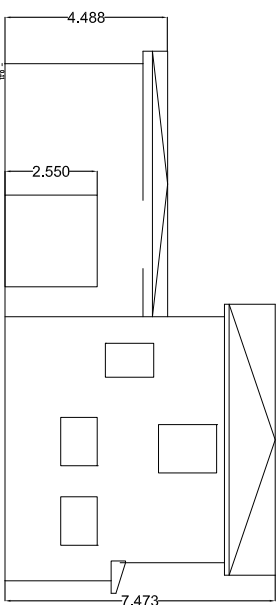

# Model Cardedeu (179 m2 construïts)

**Proveïdor d'estructures  
d'acer galvanitzat Steel  
Framing.**  
Més de 20 anys  
d'experiència ens  
avalen

Pàgina

◦ Fàganes

**3**

Escala

◦ 1/200

**Contacta'ns**

# Model Cardedeu (179 m2 const.)

PLANTA BAIXA

6:1/100

PLANTA PRIMERA

6:1/100

ALCANT A

ALCANT B

ALCANT C

ALCANT D

	Superficies útils (m <sup>2</sup> )	Superfície útil (m <sup>2</sup> )	Sup. Construídes (m <sup>2</sup> )
<b>Planta Baixa</b>		<b>94 m<sup>2</sup></b>	<b>123m<sup>2</sup></b>
Sala d'estar-Menjador	30,57m <sup>2</sup>		
Cuina	9,26m <sup>2</sup>		
Zona tècnica	4,41m <sup>2</sup>		
Bany 01	4,27m <sup>2</sup>		
Habitació 1	7,38m <sup>2</sup>		
Distribuidor + escala	13,02m <sup>2</sup>		
Tractor 01	12,68m <sup>2</sup>		
Tractor 02	1,91m		
Terrassa 50%	10,5m <sup>2</sup>		
<b>Planta Primera</b>		<b>40,26m<sup>2</sup></b>	<b>56m<sup>2</sup></b>
Habitació 2	10,29 m <sup>2</sup>		
Habitació 3	10,41m <sup>2</sup>		
Habitació 4	7,18m <sup>2</sup>		
Bany 02	4,73m <sup>2</sup>		
Distribuidor	7,65 m <sup>2</sup>		
<b>TOTAL</b>		<b>134,26m<sup>2</sup></b>	<b>179m<sup>2</sup></b>