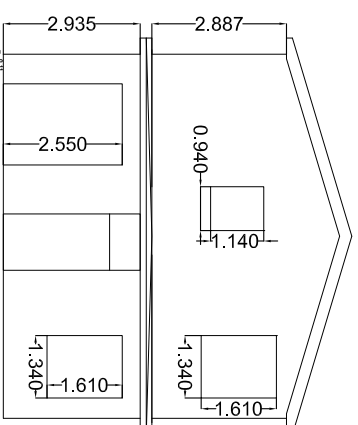

# Model Cardedeu (179 m2 construïts)

**Proveïdor d'estructures  
d'acer galvanitzat Steel  
Framing.**  
Més de 20 anys  
d'experiència ens  
avalen

Plànol	◦ Estructura	<b>4</b>
Escala	◦ 1/200	

# Model Cardedeu (179 m2 construïts)

**Proveïdor d'estructures  
d'acer galvanitzat Steel  
Framing.**  
Més de 20 anys  
d'experiència ens  
avalen

Pàgina

◦ Fàganes

**3**

Escala

◦ 1/200

**Contacta'ns**

# Model Cardedeu (179 m2 const.)

PLANTA BAIXA

6:1/100

PLANTA PRIMERA

6:1/100

ALCANT A

ALCANT B

ALCANT C

ALCANT D

	Superficies útils (m <sup>2</sup> )	Superfície útil (m <sup>2</sup> )	Sup. Construídes (m <sup>2</sup> )
<b>Planta Baixa</b>		<b>94 m<sup>2</sup></b>	<b>123m<sup>2</sup></b>
Sala d'estar-Menjador	30,57m <sup>2</sup>		
Cuina	9,26m <sup>2</sup>		
Zona tècnica	4,41m <sup>2</sup>		
Bany 01	4,27m <sup>2</sup>		
Habitació 1	7,38m <sup>2</sup>		
Distribuidor + escala	13,02m <sup>2</sup>		
Tractor 01	12,68m <sup>2</sup>		
Tractor 02	1,91m		
Terrassa 50%	10,5m <sup>2</sup>		
<b>Planta Primera</b>		<b>40,26m<sup>2</sup></b>	<b>56m<sup>2</sup></b>
Habitació 2	10,29 m <sup>2</sup>		
Habitació 3	10,41m <sup>2</sup>		
Habitació 4	7,18m <sup>2</sup>		
Bany 02	4,73m <sup>2</sup>		
Distribuidor	7,65 m <sup>2</sup>		
<b>TOTAL</b>		<b>134,26m<sup>2</sup></b>	<b>179m<sup>2</sup></b>