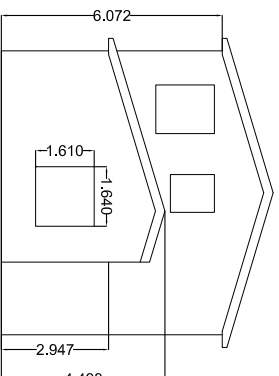

# Model Cardedeu (179 m2 const.)

PLANTA BAIXA

6:1/100

PLANTA PRIMERA

6:1/100

ALCANT A

ALCANT B

ALCANT C

ALCANT D

	Superficies útils (m <sup>2</sup> )	Superfície útil (m <sup>2</sup> )	Sup. Construídes (m <sup>2</sup> )
<b>Planta Baixa</b>		<b>94 m<sup>2</sup></b>	<b>123m<sup>2</sup></b>
Sala d'estar-Menjador	30,57m <sup>2</sup>		
Cuina	9,26m <sup>2</sup>		
Zona tècnica	4,41m <sup>2</sup>		
Bany 01	4,27m <sup>2</sup>		
Habitació 1	7,38m <sup>2</sup>		
Distribuidor + escala	13,02m <sup>2</sup>		
Tractor 01	12,68m <sup>2</sup>		
Tractor 02	1,91m		
Terrassa 50%	10,5m <sup>2</sup>		
<b>Planta Primera</b>		<b>40,26m<sup>2</sup></b>	<b>56m<sup>2</sup></b>
Habitació 2	10,29 m <sup>2</sup>		
Habitació 3	10,41m <sup>2</sup>		
Habitació 4	7,18m <sup>2</sup>		
Bany 02	4,73m <sup>2</sup>		
Distribuidor	7,65 m <sup>2</sup>		
<b>TOTAL</b>		<b>134,26m<sup>2</sup></b>	<b>179m<sup>2</sup></b>