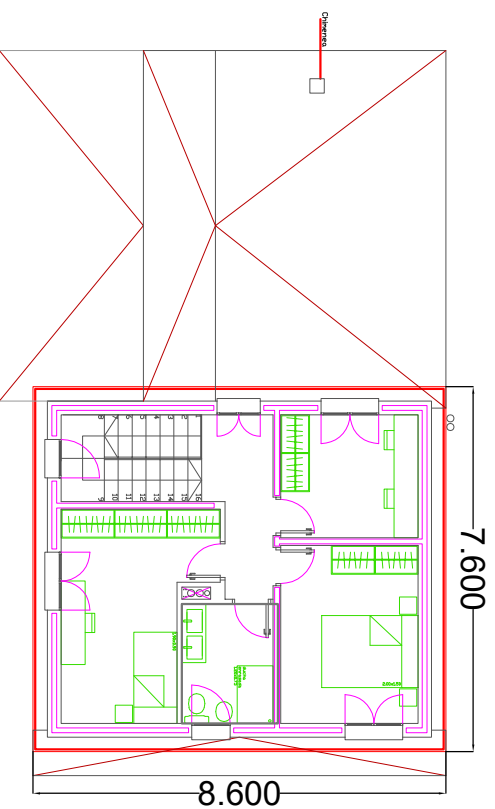

ALCANT D

	Superficies útils (m <sup>2</sup> )	Superfície útil (m <sup>2</sup> )	Sup. Construídes (m <sup>2</sup> )
<b>Planta Baixa</b>		<b>94 m<sup>2</sup></b>	<b>123m<sup>2</sup></b>
Sala d'estar-Menjador	30,57m <sup>2</sup>		
Cuina	9,26m <sup>2</sup>		
Zona tècnica	4,41m <sup>2</sup>		
Bany 01	4,27m <sup>2</sup>		
Habitació 1	7,38m <sup>2</sup>		
Distribuidor + escala	13,02m <sup>2</sup>		
Tractor 01	12,68m <sup>2</sup>		
Tractor 02	1,91m		
Terrassa 50%	10,5m <sup>2</sup>		
<b>Planta Primera</b>		<b>40,26m<sup>2</sup></b>	<b>56m<sup>2</sup></b>
Habitació 2	10,29 m <sup>2</sup>		
Habitació 3	10,41m <sup>2</sup>		
Habitació 4	7,18m <sup>2</sup>		
Bany 02	4,73m <sup>2</sup>		
Distribuidor	7,65 m <sup>2</sup>		
<b>TOTAL</b>		<b>134,26m<sup>2</sup></b>	<b>179m<sup>2</sup></b>

# Model Cardedeu (179 m2 construïts)

PLANTA BAIXA

PLANTA PRIMERA

	Superfícies útils (m <sup>2</sup> )
Planta Baixa	94m <sup>2</sup>
Sala d'estar-Menjador	30,57m <sup>2</sup>
Cuina	9,26m <sup>2</sup>
Zona tècnica	4,41m <sup>2</sup>
Bany 01	4,27m <sup>2</sup>
Habitació 1	7,39m <sup>2</sup>
Distribuidor + escala	13,02m <sup>2</sup>
Trajector 01	12,68m <sup>2</sup>
Trajector 02	1,91m
Terrassa 50%	10,5m <sup>2</sup>
Planta Primera	40,26m <sup>2</sup>
Habitació 2	10,29 m <sup>2</sup>
Habitació 3	10,41m <sup>2</sup>
Habitació 4	7,18m <sup>2</sup>
Bany 02	4,73m <sup>2</sup>
Distribuidor	7,65 m <sup>2</sup>
<b>TOTAL (útils)</b>	<b>134,26m<sup>2</sup></b>
<b>TOTAL (construïts)</b>	<b>179m<sup>2</sup></b>