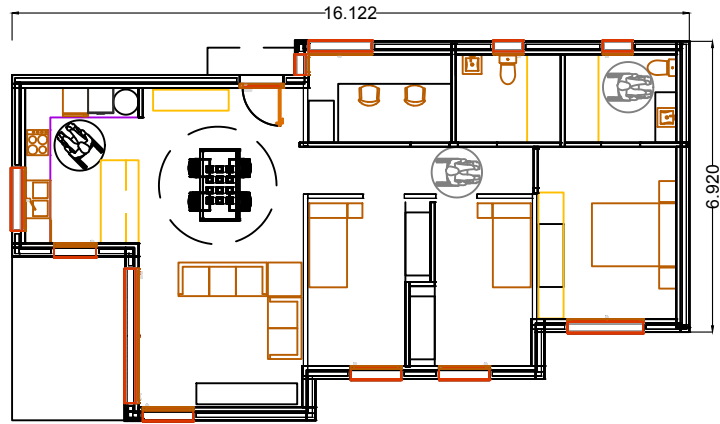

# CABRERA (217 m2 construïts)

PLANTA BAIXA

ALÇAT A

ALÇAT B

ALÇAT C

ALÇAT D

	Superfícies útils [m <sup>2</sup> ]
<b>ED. PRINCIPAL</b>	<b>182,21</b>
Rebedor	9,5
Cuina - Menjador	41,8
Sala Estar	23,8
Despatx	7,8
Pas 1	2,81
CH1	5
CH2	4,3
CH3	5,1
CH4	10,6
Bugaderia	6,2
Pas 2	7,8
Habitació 1	11,4
Habitació 2	11,4
Habitació 3	12,2
Vestidor	11,8
Taller	10,7
<b>Superfície construïda</b>	<b>216,5</b>