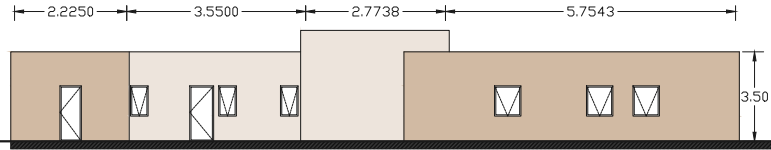

# CABRERA (217 m2 construïts)

**Proveïdor d'estructures  
d'acer galvanitzat Steel  
Framing.**  
**Més de 20 anys  
d'experiència ens  
avalen**

Plànol	◦ Façanes	<b>1</b>
Escala	◦ 1/150	