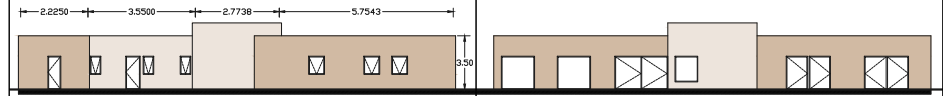

# CABRERA (217 m2 construïts)

**Proveïdor d'estructures  
d'acer galvanitzat Steel  
Framing.**  
**Més de 20 anys  
d'experiència ens  
avalen**

Plànol	◦ Façanes	<b>1</b>
Escala	◦ 1/150	

# CABRERA (217 m2 construïts)

PLANTA BAIXA

ALÇAT A

ALÇAT B

ALÇAT C

ALÇAT D

	Superfícies útils [m <sup>2</sup> ]
<b>ED. PRINCIPAL</b>	<b>182,21</b>
Rebedor	9,5
Cuina - Menjador	41,8
Sala Estar	23,8
Despatx	7,8
Pas 1	2,81
CH1	5
CH2	4,3
CH3	5,1
CH4	10,6
Bugaderia	6,2
Pas 2	7,8
Habitació 1	11,4
Habitació 2	11,4
Habitació 3	12,2
Vestidor	11,8
Taller	10,7
<b>Superfície construïda</b>	<b>216,5</b>