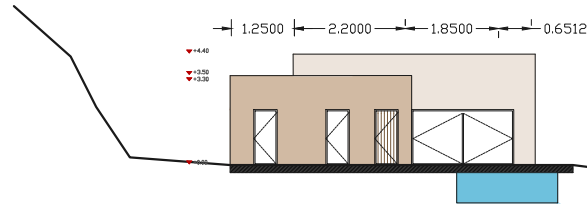

# CABRERA (217 m2 construïts)

**Proveïdor d'estructures  
d'acer galvanitzat Steel  
Framing.**  
**Més de 20 anys  
d'experiència ens  
avalen**

Plànol	◦ Façanes	<b>1</b>
Escala	◦ 1/150	