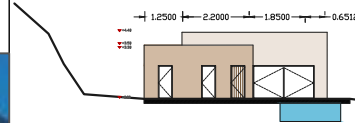

ALÇAT C

ALÇAT D