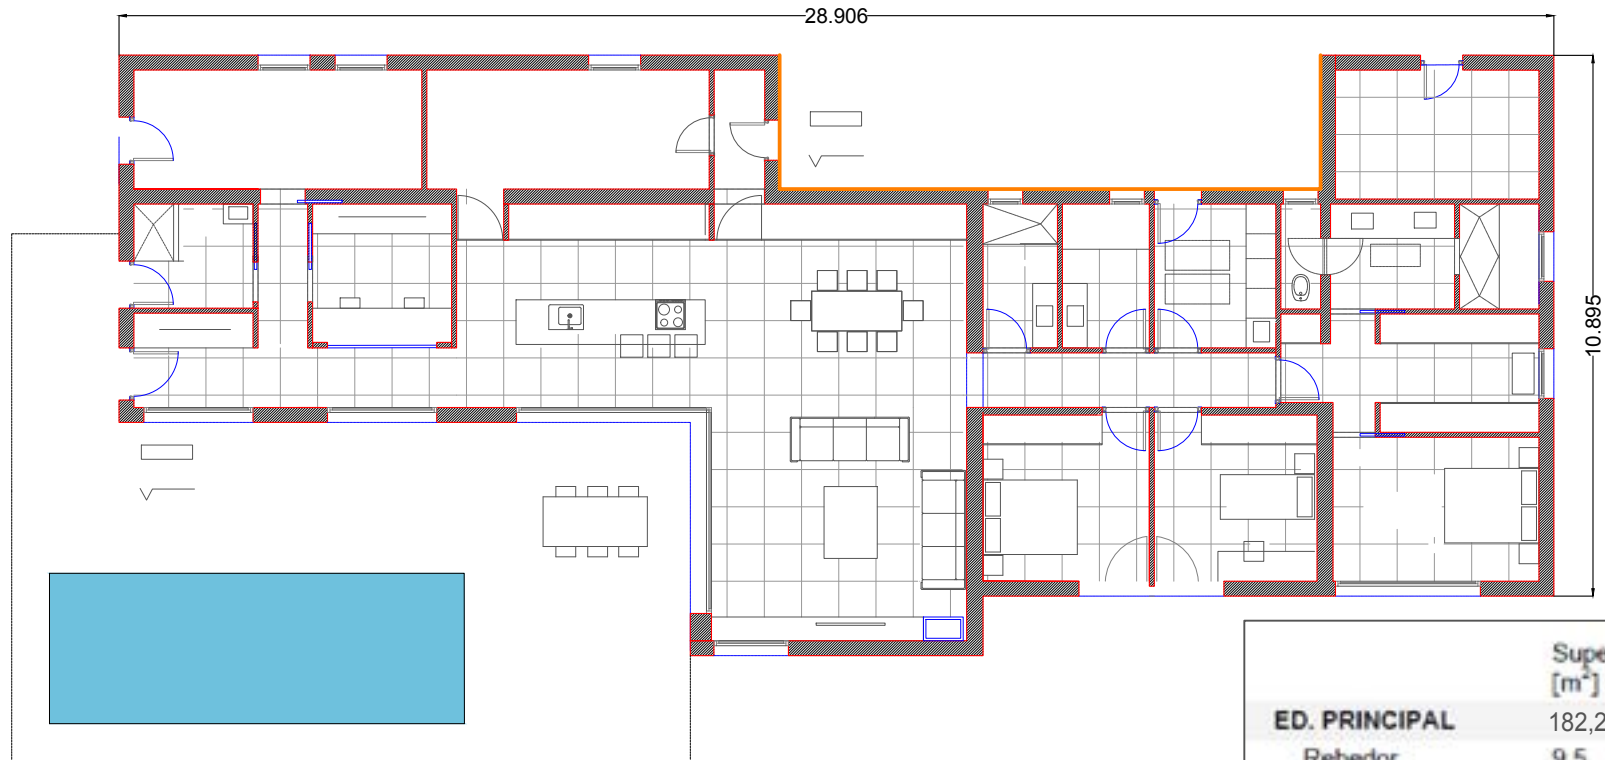

CABRERA (217 m2 construïts)

PLANTA BAIXA

	Superfícies útils [m²]
ED. PRINCIPAL	182,21
Rebedor	9,5
Cuina - Menjador	41,8
Sala Estar	23,8
Despatx	7,8
Pas 1	2,81
CH1	5
CH2	4,3
CH3	5,1
CH4	10,6
Bugaderia	6,2
Pas 2	7,8
Habitació 1	11,4
Habitació 2	11,4
Habitació 3	12,2
Vestidor	11,8
Taller	10,7
Superfície construïda	216,5

Proveïdor d'estructures d'acer galvanitzat Steel Framing.

Més de 20 anys d'experiència ens avalen

Plànol	•Planta	2
Escala	•1/40	

Contacta'ns

Adreça electrònica	• info@by-steel.cat
Contacte	• +34 93 655 05 61
On pots trobar-nos	• c/ Amadeu Vives 20. CP 08440 | Cardedeu

BYSteel.
LSF